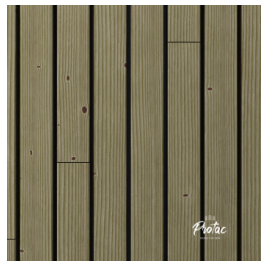

44 x 108 | Pose Horizontale et verticale

Epicéa

QUADRI 40

40 x 40 | Pose Verticale

Epicéa

CELTIC

27 x 180 | Pose Verticale

Epicéa

COULEURS

VERT

BRONZE

GRIS

RENDUS

27 x 68 | Horizontal et vertical

VÉNITIEN 68

40 x 68 | Vertical

QUADRI 68

19 x 150 | Vertical

PLANCHE AGRICOLE

27 x 145 | Horizontal et vertical

VÉNITIEN 145

18 x 132 | Horizontal et vertical

SAINT-LOUIS 18

20 x 132 | Horizontal et vertical