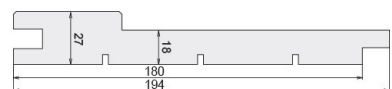

Epicéa

NAZKA

27 x 145 | Pose Horizontale et verticale

Epicéa

NAHUA

40 x 105 | Pose Verticale

Epicéa

TOLTEK

44 x 108 | Pose Horizontale et verticale

Epicéa

QUADRI 40

40 x 40 | Pose Verticale

Epicéa

CELTIC

27 x 180 | Pose Verticale

Epicéa

QUADRI 68

19 x 150 | Vertical

PLANCHE AGRICOLE

27 x 145 | Horizontal et vertical

VÉNITIEN 145

18 x 132 | Horizontal et vertical

SAINT-LOUIS 18

20 x 132 | Horizontal et vertical