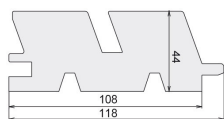

18 x 132 | Pose Horizontale et verticale

Epicéa

SAINT-LOUIS 20

20 x 132 | Pose Horizontale et verticale

Epicéa

VICKING

20 x 123 | Pose Horizontale et verticale

Epicéa

INCA

20 x 125 | Pose Horizontale et verticale

Epicéa

ACADIEN

21 x 123 | Pose Horizontale

Epicéa

AZTEK

27 x 125 | Pose Horizontale et verticale

Epicéa

NAZKA

27 x 145 | Pose Horizontale et verticale

Epicéa

NAHUA

40 x 105 | Pose Verticale

Epicéa

TOLTEK

44 x 108 | Pose Horizontale et verticale

Epicéa

QUADRI 40

40 x 40 | Pose Verticale

Epicéa

CELTIC

27 x 180 | Pose Verticale

Epicéa