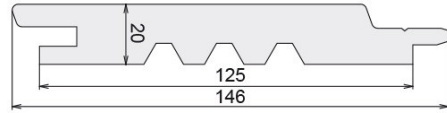

+ PRODUIT

- Couleurs translucides
- Mise en valeur du matériau
- Veinage du bois renforcé
- Qualité Clear 2

LES PROFILS

VICKING 18

18 x 123 | Pose Horizontal et vertical

Red Cedar

INCA

18 x 125 | Pose Horizontal et vertical

RENDUS

18 x 123 | Horizontal et vertical

VIKING 18

18 x 125 | Horizontal et vertical

INCA

27 x 125 | Horizontal et vertical

AZTEK

RETROUVEZ L'ENSEMBLE DE NOS GAMMES,
CONSEILS ET FICHES SUR NOTRE SITE