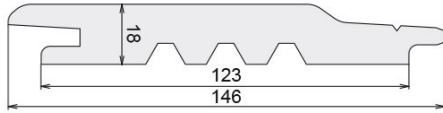

+ PRODUIT

- Couleurs translucides
- Mise en valeur du matériau
- Veinage du bois renforcé
- Qualité Clear 2

LES PROFILS

VICKING 18

18 x 123 | Pose Horizontal et vertical

Red Cedar

INCA

18 x 125 | Pose Horizontal et vertical

RENDUS

18 x 123 | Horizontal et vertical

VIKING 18

18 x 125 | Horizontal et vertical

INCA

27 x 125 | Horizontal et vertical

AZTEK

RETROUVEZ L'ENSEMBLE DE NOS GAMMES,
CONSEILS ET FICHES SUR NOTRE SITE