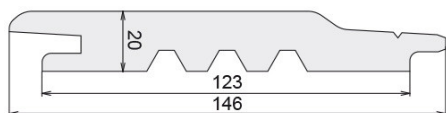

+ PRODUIT

- Couleurs translucides
- Mise en valeur du matériau
- Veinage du bois renforcé
- Qualité US 1er choix

LES PROFILS

VICKING

20 x 123 | Pose Horizontale et vertical

Mélèze

INCA

20 x 125 | Pose Horizontale et vertical

40 x 68 | Pose Vertical

Mélèze

VÉNITIEN 68

27 x 68 | Pose Horizontale et vertical

Mélèze

VÉNITIEN 145

27 x 145 | Pose Horizontale et vertical

Mélèze

40 x 40 | Vertical

QUADRI 40

40 x 68 | Vertical

QUADRI 68

27 x 68 | Horizontal et vertical

VÉNITIEN 68

27 x 145 | Horizontal et vertical

VÉNITIEN 145