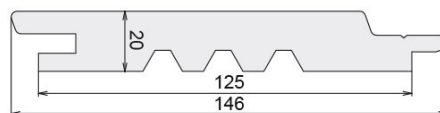

+ PRODUIT

- Couleurs translucides
- Mise en valeur du matériau
- Veinage du bois renforcé
- Qualité US 1er choix

LES PROFILS

VICKING

20 x 123 | Pose Horizontale et vertical

Mélèze

INCA

20 x 125 | Pose Horizontale et vertical

Mélèze

AZTEK

27 x 125 | Pose Horizontale et vertical

Mélèze

QUADRI 40

40 x 40 | Pose Vertical

Mélèze

QUADRI 68

40 x 68 | Pose Vertical

Mélèze

VÉNITIEN 68

27 x 68 | Pose Horizontale et vertical

Mélèze

VÉNITIEN 145

27 x 145 | Pose Horizontale et vertical

Mélèze