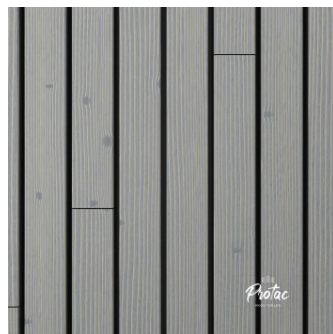

RENDUS

20 x 123 | Horizontal et vertical

VICKING

20 x 125 | Horizontal et vertical

INCA

27 x 125 | Horizontal et vertical

AZTEK

27 x 145 | Horizontal et vertical

NAZKA

40 x 40 | Vertical

QUADRI 40

40 x 68 | Vertical

QUADRI 68

27 x 68 | Horizontal et vertical

VÉNITIEN 68

27 x 145 | Horizontal et vertical