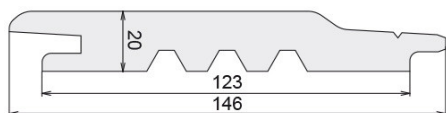

+ PRODUIT

- Couleurs translucides
- Mise en valeur du matériau
- Veinage du bois renforcé
- Bois de France

LES PROFILS

VICKING

20 x 123 | Pose Horizontale et verticale

Douglas

INCA

20 x 125 | Pose Horizontale et verticale

Douglas

AZTEK

27 x 125 | Pose Horizontale et verticale

Douglas

QUADRI 40

40 x 40 | Pose Verticale

Douglas

QUADRI 68

40 x 68 | Pose Verticale

Douglas

VÉNITIEN 68

27 x 68 | Pose Horizontale et verticale

Douglas

VÉNITIEN 145

27 x 145 | Pose Horizontale et verticale

Douglas

40 x 40 | Vertical

QUADRI 40

40 x 68 | Vertical

QUADRI 68

27 x 68 | Horizontal et vertical

VÉNITIEN 68

27 x 145 | Horizontal et vertical

VÉNITIEN 145