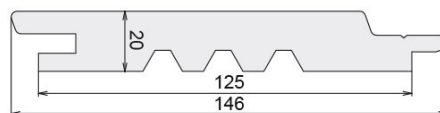

+ PRODUIT

- Couleurs translucides
- Mise en valeur du matériau
- Veinage du bois renforcé
- Bois de France

LES PROFILS

VICKING

20 x 123 | Pose Horizontale et verticale

Douglas

INCA

20 x 125 | Pose Horizontale et verticale

Douglas

AZTEK

27 x 125 | Pose Horizontale et verticale

Douglas

QUADRI 40

40 x 40 | Pose Verticale

Douglas

QUADRI 68

40 x 68 | Pose Verticale

Douglas

VÉNITIEN 68

27 x 68 | Pose Horizontale et verticale

Douglas

VÉNITIEN 145

27 x 145 | Pose Horizontale et verticale

Douglas