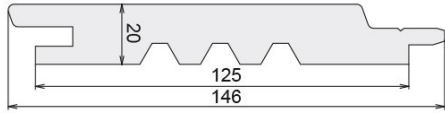

ASPECT BRULÉ

/// BARDAGE BOIS SATURÉ EPICÉA

FICHE TECHNIQUE

- Provenance : Scandinavie
- Traitement : Classe 3
- Gamme : Saturé

GARANTIE & CERTIFICATION

- PEFC
- Fabriqué en France
- CE
- Traitement certifié CTB B +
- Garantie 10 ans sur traitement
- Garantie 5 ans sur la bonne tenue de la finition

+ PRODUIT

- Aspect bois brûlé
- Couleurs translucides
- Bois de caractère
- Matériau mis en valeur
- Bois du nord

LES PROFILS

INCA

20 x 125 | Pose Horizontal et vertical

Epicéa

COULEURS

ETAIN

INOX

TITANE

CHARBON

RENDUS

20 x 125 | Horizontal et vertical

INCA

RETROUVEZ L'ENSEMBLE DE NOS GAMMES,
CONSEILS ET FICHES SUR NOTRE SITE

[protacfrance.com](https://www.protacfrance.com)