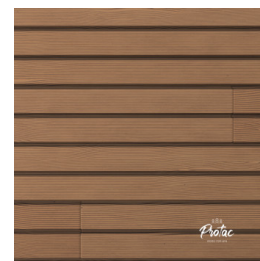

Red Cedar

VÉNITIEN 68

27 x 68 | Pose Horizontale et verticale

Red Cedar

COULEURS

NATUREL

RENDUS

18 x 135 | Horizontal et vertical

SAINT-LOUIS 18

18 x 180 | Horizontal et vertical

SAINT-LOUIS XL

18 x 123 | Horizontal et vertical

VICKING 18

18 x 125 | Horizontal et vertical

INCA

27 x 125 | Horizontal et vertical