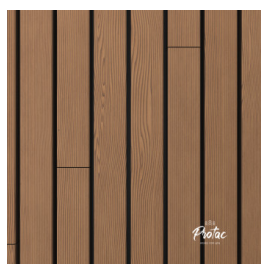

SAINT-LOUIS XL