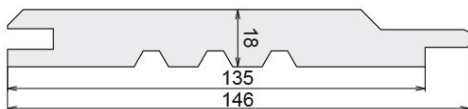

LES PROFILS

SAINT-LOUIS 18

18 x 135 | Pose Horizontale et verticale

Red Cedar

SAINT-LOUIS XL

18 x 180 | Pose Horizontale et verticale

Red Cedar

VICKING 18

18 x 123 | Pose Horizontale et verticale

Red Cedar

INCA

18 x 125 | Pose Horizontale et verticale

Red Cedar

AZTEK

27 x 125 | Pose Horizontale et verticale

Red Cedar

QUADRI 40

40 x 40 | Pose Verticale

Red Cedar

QUADRI 68

40 x 68 | Pose Verticale

Red Cedar

VÉNITIEN 145

27 x 145 | Pose Horizontale et verticale