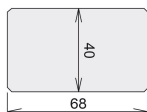

LES PROFILS

SAINT-LOUIS 18

18 x 135 | Pose Horizontale et verticale

Red Cedar

SAINT-LOUIS XL

18 x 180 | Pose Horizontale et verticale

Red Cedar

VICKING 18

18 x 123 | Pose Horizontale et verticale

Red Cedar

INCA

18 x 125 | Pose Horizontale et verticale

Red Cedar

AZTEK

27 x 125 | Pose Horizontale et verticale

Red Cedar

QUADRI 40

40 x 40 | Pose Verticale

Red Cedar

QUADRI 68

40 x 68 | Pose Verticale

Red Cedar

VÉNITIEN 145

27 x 145 | Pose Horizontale et verticale

Red Cedar

VÉNITIEN 68

27 x 68 | Pose Horizontale et verticale

Red Cedar

COULEURS

NATUREL

RENDUS

18 x 135 | Horizontal et vertical