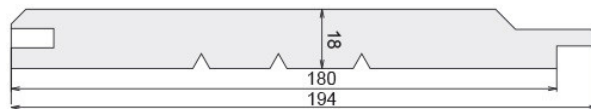

LES PROFILS

SAINT-LOUIS 18

18 x 135 | Pose Horizontale et verticale

Red Cedar

SAINT-LOUIS XL

18 x 180 | Pose Horizontale et verticale

Red Cedar

VICKING 18

18 x 123 | Pose Horizontale et verticale

Red Cedar

INCA

18 x 125 | Pose Horizontale et verticale

Red Cedar

AZTEK

27 x 125 | Pose Horizontale et verticale

Red Cedar

QUADRI 40

40 x 40 | Pose Verticale

Red Cedar

QUADRI 68

40 x 68 | Pose Verticale

Red Cedar

VÉNITIEN 145

27 x 145 | Pose Horizontale et verticale

SAINT-LOUIS 18

18 x 180 | Horizontal et vertical

SAINT-LOUIS XL

18 x 123 | Horizontal et vertical

VICKING 18

18 x 125 | Horizontal et vertical

INCA

27 x 125 | Horizontal et vertical