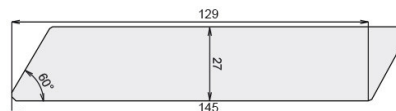

18 x 123 | Pose Horizontale et verticale

Red Cedar

INCA

18 x 125 | Pose Horizontale et verticale

Red Cedar

AZTEK

27 x 125 | Pose Horizontale et verticale

Red Cedar

QUADRI 40

40 x 40 | Pose Verticale

Red Cedar

QUADRI 68

40 x 68 | Pose Verticale

Red Cedar

VÉNITIEN 145

27 x 145 | Pose Horizontale et verticale

Red Cedar

VÉNITIEN 68

27 x 68 | Pose Horizontale et verticale

Red Cedar

COULEURS

NATUREL

RENDUS

18 x 135 | Horizontal et vertical

SAINT-LOUIS 18

18 x 180 | Horizontal et vertical

SAINT-LOUIS XL

18 x 123 | Horizontal et vertical

VICKING 18

18 x 125 | Horizontal et vertical

INCA

27 x 125 | Horizontal et vertical