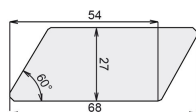

18 x 123 | Pose Horizontale et verticale

Red Cedar

INCA

18 x 125 | Pose Horizontale et verticale

Red Cedar

AZTEK

27 x 125 | Pose Horizontale et verticale

Red Cedar

QUADRI 40

40 x 40 | Pose Verticale

Red Cedar

QUADRI 68

40 x 68 | Pose Verticale

Red Cedar

VÉNITIEN 145

27 x 145 | Pose Horizontale et verticale

Red Cedar

VÉNITIEN 68

27 x 68 | Pose Horizontale et verticale

Red Cedar

COULEURS

NATUREL

RENDUS

18 x 135 | Horizontal et vertical

SAINT-LOUIS 18

18 x 180 | Horizontal et vertical

SAINT-LOUIS XL

18 x 123 | Horizontal et vertical

VICKING 18

18 x 125 | Horizontal et vertical

INCA

27 x 125 | Horizontal et vertical