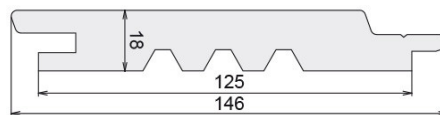

LES PROFILS

SAINT-LOUIS 18

18 x 135 | Pose Horizontale et verticale

Red Cedar

SAINT-LOUIS XL

18 x 180 | Pose Horizontale et verticale

Red Cedar

VICKING 18

18 x 123 | Pose Horizontale et verticale

Red Cedar

INCA

18 x 125 | Pose Horizontale et verticale

Red Cedar

AZTEK

27 x 125 | Pose Horizontale et verticale

Red Cedar

QUADRI 40

40 x 40 | Pose Verticale

Red Cedar

QUADRI 68

40 x 68 | Pose Verticale

Red Cedar

VÉNITIEN 145

27 x 145 | Pose Horizontale et verticale