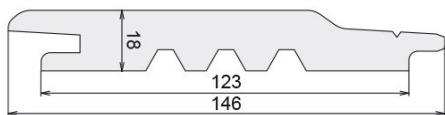

LES PROFILS

SAINT-LOUIS 18

18 x 135 | Pose Horizontale et verticale

Red Cedar

SAINT-LOUIS XL

18 x 180 | Pose Horizontale et verticale

Red Cedar

VICKING 18

18 x 123 | Pose Horizontale et verticale

Red Cedar

INCA

18 x 125 | Pose Horizontale et verticale

Red Cedar

AZTEK

27 x 125 | Pose Horizontale et verticale

Red Cedar

QUADRI 40

40 x 40 | Pose Verticale

Red Cedar

QUADRI 68

40 x 68 | Pose Verticale

Red Cedar

VÉNITIEN 145

27 x 145 | Pose Horizontale et verticale

SAINT-LOUIS 18

18 x 180 | Horizontal et vertical

SAINT-LOUIS XL

18 x 123 | Horizontal et vertical

VICKING 18

18 x 125 | Horizontal et vertical

INCA

27 x 125 | Horizontal et vertical