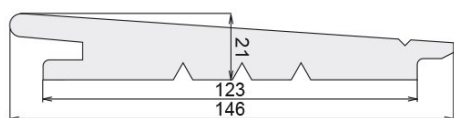

+ PRODUIT

- Garantie 10 ans
- Faible entretien
- Large palette de couleurs
- Veinage du bois renforcé
- Durable

LES PROFILS

VICKING

20 x 123 | Pose Horizontale et vertical

Epicéa

INCA

20 x 125 | Pose Horizontale et vertical

Epicéa

ACADIEN

21 x 123 | Pose Horizontale

Epicéa

AZTEK

27 x 125 | Pose Horizontale et vertical

Epicéa

NAZKA

27 x 145 | Pose Horizontale et vertical

Epicéa

QUADRI 40

40 x 40 | Pose Vertical

Epicéa

QUADRI 68

40 x 68 | Pose Vertical

Epicéa

VÉNITIEN 68

27 x 68 | Pose Horizontale et vertical

Epicéa

VÉNITIEN 145

27 x 145 | Pose Horizontale et vertical

Epicéa

COULEURS

RENDUS