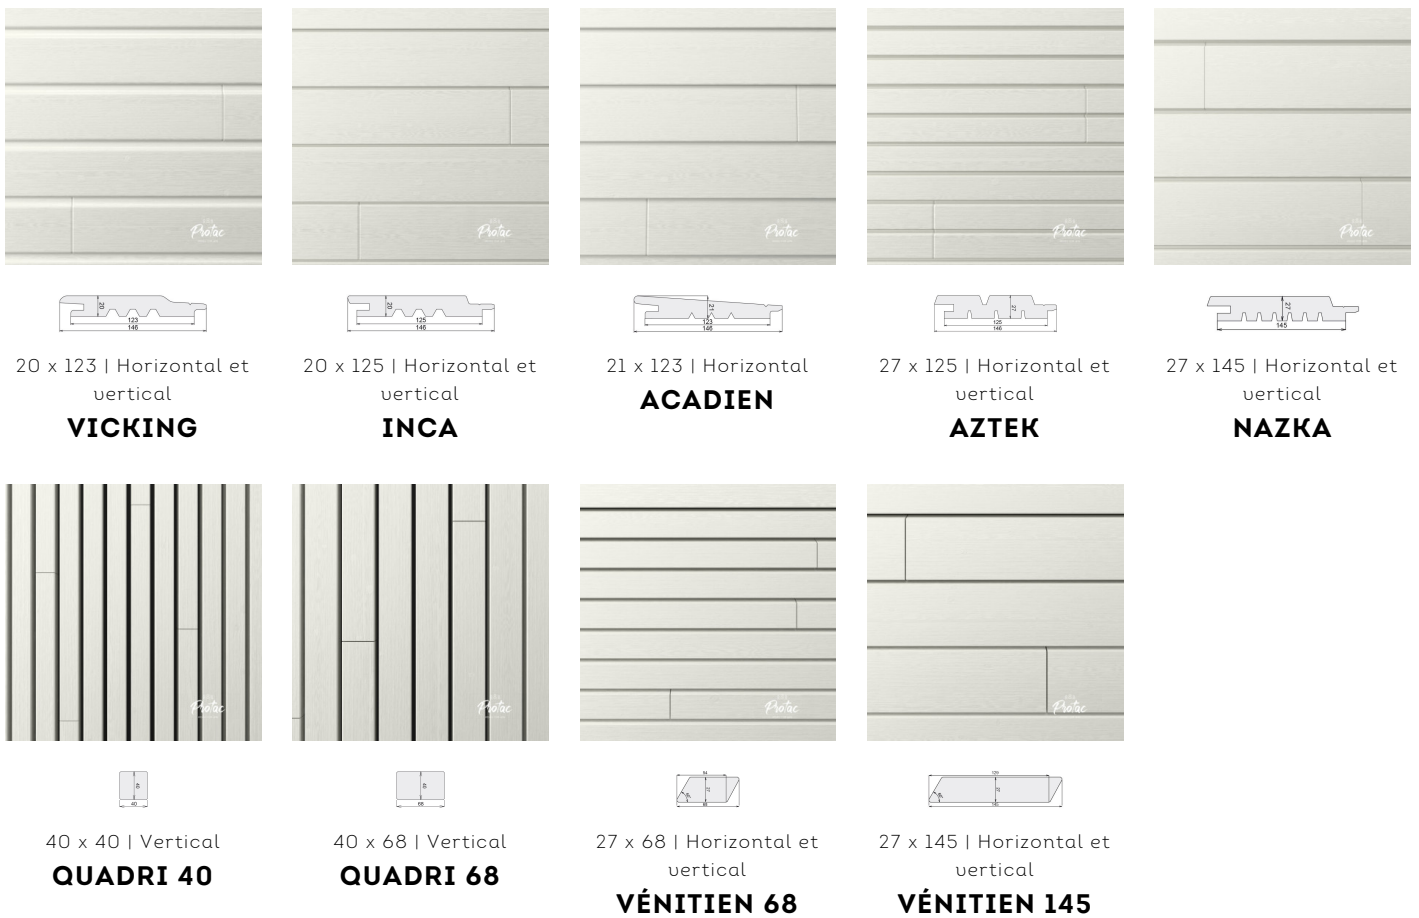

+ PRODUIT

- Garantie 10 ans
- Faible entretien
- Large palette de couleurs
- Veinage du bois renforcé
- Durable

LES PROFILS

VICKING

20 x 123 | Pose Horizontale et vertical

Epicéa

INCA

20 x 125 | Pose Horizontale et vertical

27 x 145 | Pose Horizontale et vertical

Epicéa

QUADRI 40

40 x 40 | Pose Vertical

Epicéa

QUADRI 68

40 x 68 | Pose Vertical

Epicéa

VÉNITIEN 68

27 x 68 | Pose Horizontale et vertical

Epicéa

VÉNITIEN 145

27 x 145 | Pose Horizontale et vertical

Epicéa

COULEURS

RENDUS