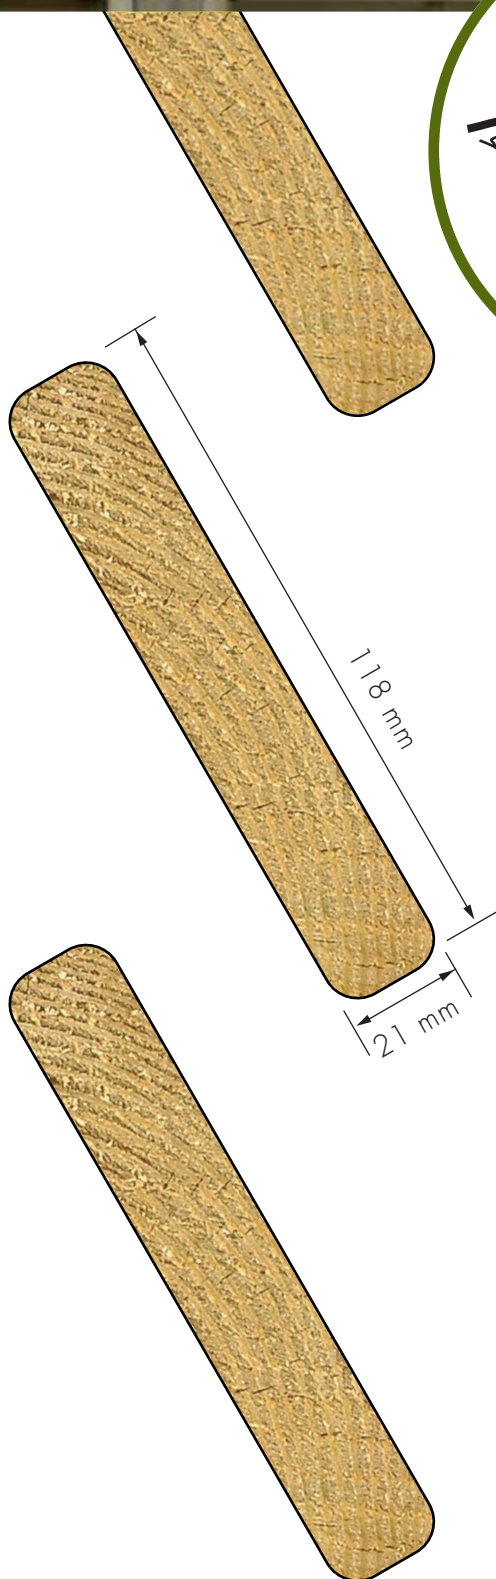

Protac Ouest

solutions bois pour un avenir durable

clôture

persiennne

bois massif autoclave

Produit élaboré dans nos ateliers bretons, à partir de bois rigoureusement sélectionnés et issus de forêts durablement gérées en France et à l'étranger

certifications
et affiliations
Protac Ouest :

**GARANTIE
10 ANS
SUR LE TRAITEMENT**

• produit d'extérieur

persiennne

clôture bois

un profil unique

De par son profil spécifique biaisé, cette lame de clôture permet une vision unilatérale, et vous garantit intimité et élégance.

bois autoclave

Bénéficiant d'un traitement autoclave classe 4, la lame vénitienne est protégée contre les ennemis naturels du bois et peut être mise en extérieur, exposée aux intempéries sans risque d'altération du produit. La certification CTB B+ garantit un traitement de qualité conforme à la norme française NF B 50-105-3, traduisant d'une parfaite imprégnation du bois.

sapin du nord épicéa raboté 4 arrondis autoclave classe 3

section : 21x118 mm
longueurs selon disponibilités : 1,45 m
nombre d'unité par paquet : 5
nombre d'unité par palette : 288

Demi-poteaux spécifiques : Hauteur 0,84 ou 1,84 m
garantie 10 ans sur le traitement
fixation par vis inox crantée ou anelée