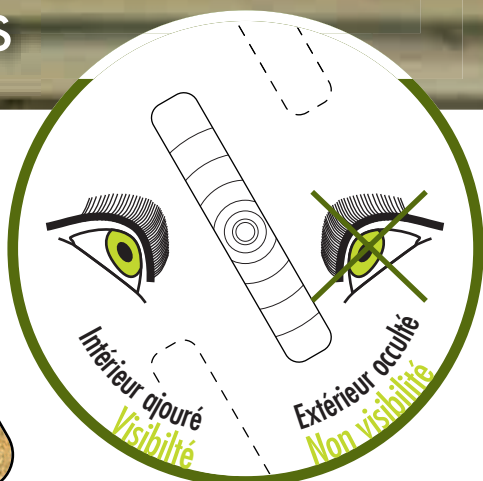

certifications
et affiliations
Protac Ouest :

**GARANTIE
10 ANS
SUR LE TRAITEMENT**

• produit d'extérieur

persiennne

clôture bois

un profil unique

De par son profil spécifique biaisé, cette lame de clôture permet une vision unilatérale, et vous garantit intimité et élégance.

bois autoclave

Bénéficiant d'un traitement autoclave classe 4, la lame vénitienne est protégée contre les ennemis naturels du bois et peut être mise en extérieur, exposée aux intempéries sans risque d'altération du produit. La certification CTB B+ garantit un traitement de qualité conforme à la norme française NF B 50-105-3, traduisant d'une parfaite imprégnation du bois.

sapin du nord épicéa raboté 4 arrondis autoclave classe 3

section : 21x118 mm
longueurs selon disponibilités : 1,45 m
nombre d'unité par paquet : 5
nombre d'unité par palette : 288

Demi-poteaux spécifiques : Hauteur 0,84 ou 1,84 m
garantie 10 ans sur le traitement
fixation par vis inox crantée ou anelée