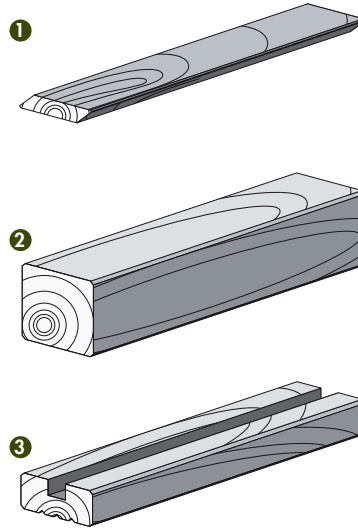

Essence	Sapin
Traitement	Classe 3
Fixation	Vis inox non fournies

FICHE INFO

clôture Vénitienne

Platine à visser

Platine à sceller en U renforcée

La pose sur platine est fortement recommandée

Schémas

Références

Lame Vénitienne 27x120 en 1,945 m

Poteaux 90x90 en 2,40 m

Demi poteaux 45x90 en 1,945 m
1 rainure de 29 mm

OPTION

Lame de finition cintrée

IMPÉRATIF : Pose de poteau entre deux demi poteaux ET à chaque extrémité

EXEMPLE DE CLÔTURE
12,60 ml

6 PANNEAUX

7 poteaux 90x90

12 demi-poteaux 45x90

96 lames 27x120

7 platines

GARANTIE 10 ANS
SUR LE TRAITEMENT

Protac Ouest
solutions bois pour un avenir durable