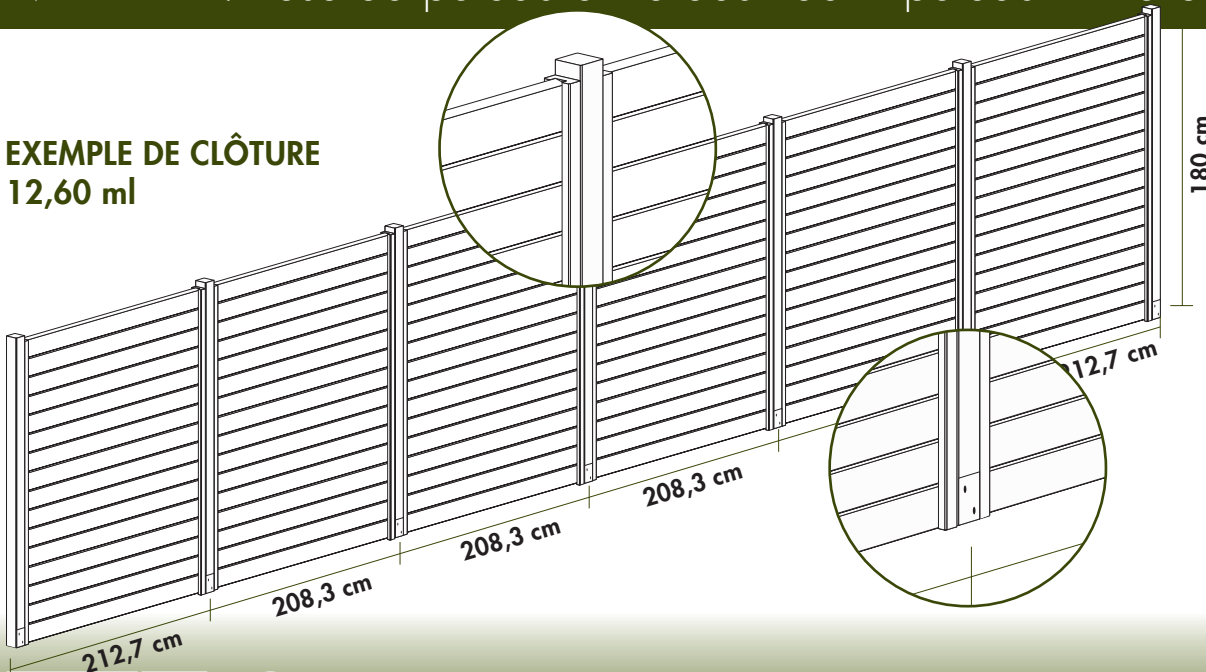

Essence	Sapin
Traitement	Classe 3
Fixation	Vis inox non fournies

FICHE INFO

clôture Vénitienne

Platine à visser

Platine à sceller en U renforcée

La pose sur platine est fortement recommandée

Schémas

Références

Lame Vénitienne 27x120 en 1,945 m

Poteaux 90x90 en 2,40 m

Demi poteaux 45x90 en 1,945 m
1 rainure de 29 mm

OPTION

Lame de finition cintrée

IMPÉRATIF : Pose de poteau entre deux demi poteaux ET à chaque extrémité

EXEMPLE DE CLÔTURE
12,60 ml

6 PANNEAUX

7 poteaux 90x90

12 demi-poteaux 45x90

96 lames 27x120

7 platines

GARANTIE 10 ANS
SUR LE TRAITEMENT

Protac Ouest
solutions bois pour un avenir durable