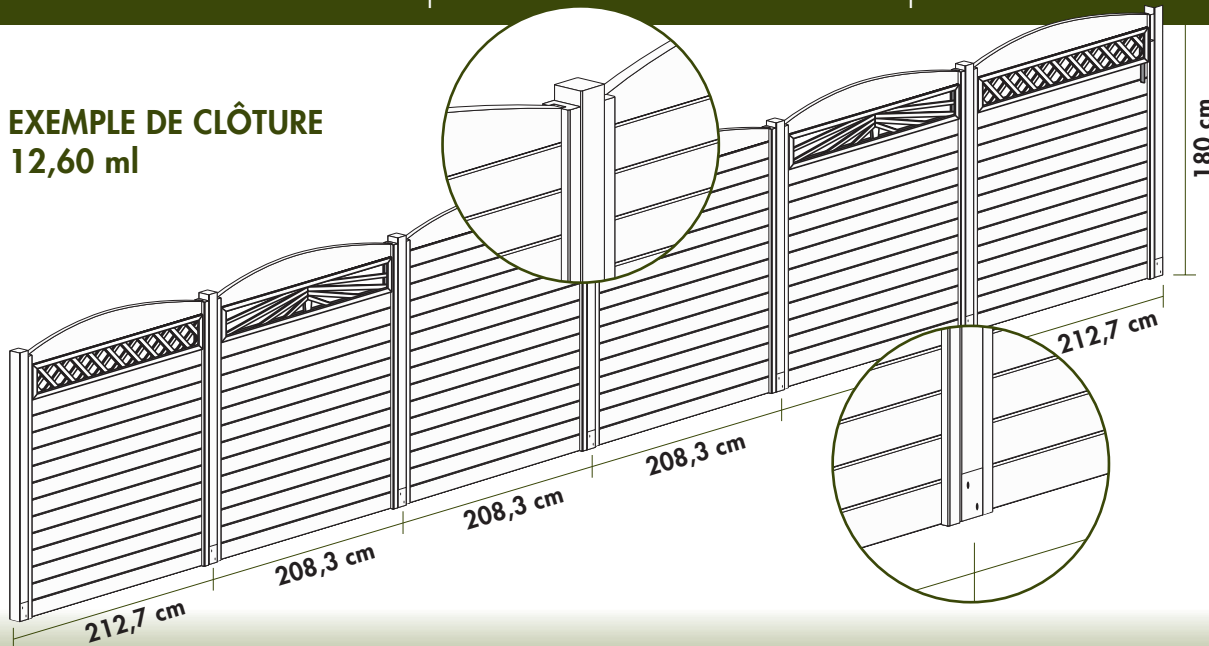

Essence	Sapin
Traitement	Classe 3
Fixation	Vis inox non fournies

FICHE INFO

cloture & éléments Décor

La pose sur platine est fortement recommandée

Schémas	Références
	Horizon Plus
	Zénith
	Poteaux 90x90 en 2,40 m
	Demi poteaux 45x90 en 1,945 m 1 rainure de 29 mm
	Lame clôture 27x35
	Lame de finition cintrée
	Profil de finition

IMPÉRATIF : Pose de poteau entre deux demi poteaux ET à chaque extrémité

EXEMPLE DE CLÔTURE
12,60 ml

6 PANNEAUX

7 poteaux 90x90

12 demi poteaux 45x90

82 lames 27x135

2 Horizon Plus

2 Zénith