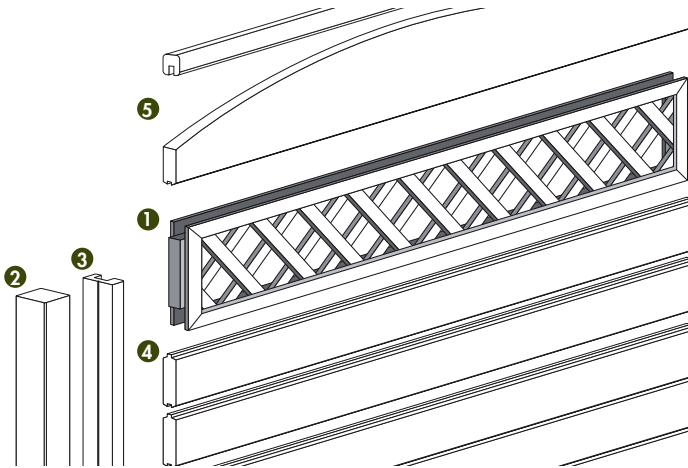

Essence	Sapin
Traitement	Classe 3
Fixation	Vis inox non fournies

FICHE INFO

cloture & éléments Décor

La pose sur platine est fortement recommandée

Schémas	Références
	Horizon Plus
	Zénith
	Poteaux 90x90 en 2,40 m
	Demi poteaux 45x90 en 1,945 m 1 rainure de 29 mm
	Lame clôture 27x35
	Lame de finition cintrée
	Profil de finition

IMPÉRATIF : Pose de poteau entre deux demi poteaux ET à chaque extrémité

EXEMPLE DE CLÔTURE
12,60 ml

6 PANNEAUX

7 poteaux 90x90

12 demi poteaux 45x90

82 lames 27x135

2 Horizon Plus

2 Zénith