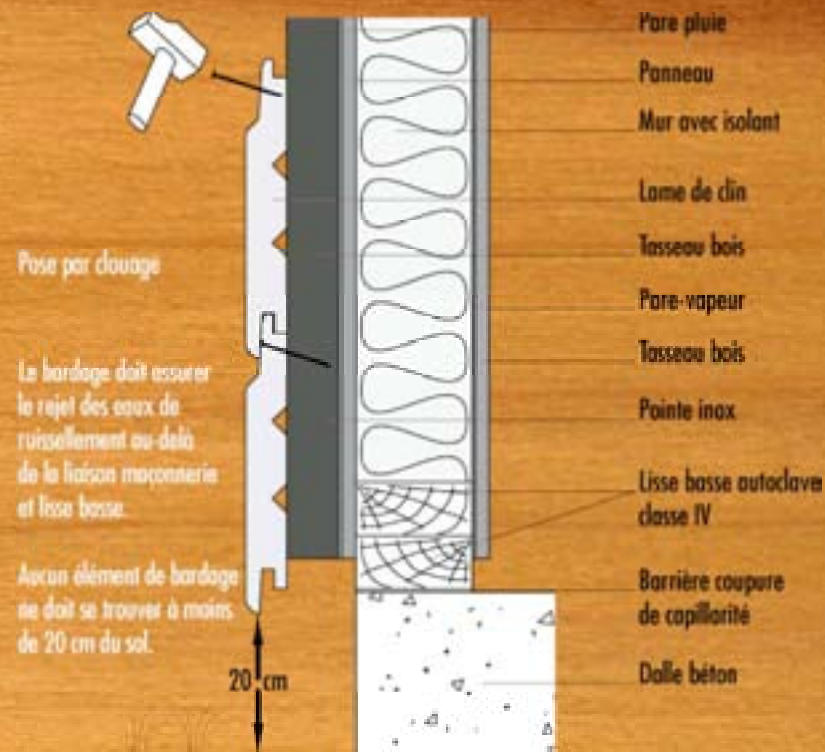

POSE & DTU 41.2

- **LARGEUR UTILE MAXI** : 125 mm : 1 clou
  pour une largeur supérieure : 2 clous pleine lame 1/3 et 2/3
- **TASSEAUX** : 22 mm minimum (22x45 ou 25x45)
  Fixation : entraxe maxi : 400 mm
  Ventilation : pose verticale : pose des tasseaux en quinconce
  pose horizontale : ventilation assurée par la partie haute et basse (+grille anti-rongeur)
- **RAPPEL** : le bardage ne constitue pas une protection contre la pluie, c'est le pare-pluie qui assure cette fonction

Pare pluie
Tasseau
Lame de clin
Circulation d'air